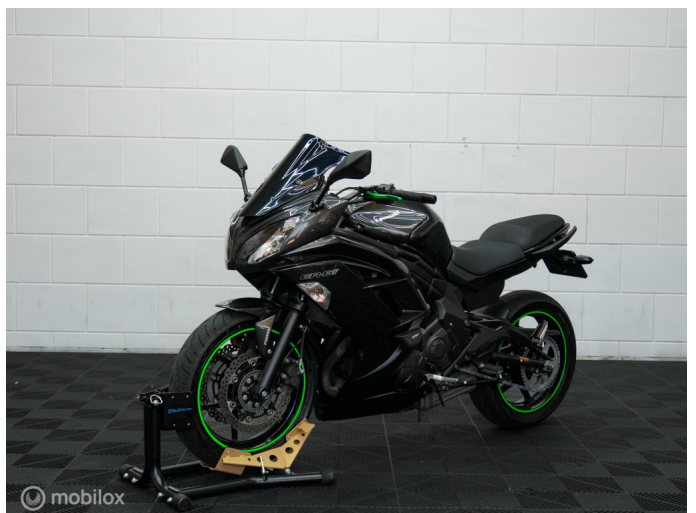

Einsteinweg 11N
3225 LT Hellevoetsluis

0181 413466
nick@elevateconcepts.io

Kawasaki ER-6f ABS

€ 4.999,- 30-09-2016 30.322 KM

Kenmerken

Merk	Kawasaki	Bouwjaar	2016	Tellerstand	30.322 KM
Model	-	Kleur	overig	Vermogen	72 PK
Type	ER-6f ABS	Brandstof	Benzine	Cilinderinhoud	649 CC
Prijs	€ 4.999,-	Transmissie	Handgeschakeld	Gewicht:	198 KG

Foto's voertuig

Overige

2

Anti Blokkeer Systeem

Opmerkingen

Fabrikant: **Kawasaki einsteinweg 11n info@kawasaki.nl**

Kawasaki ER-6f ABS

- **Kenteken:** 44-MH-DB
- **Merk:** Kawasaki
- **Model:** Tour
- **Tellerstand:** 30322 KM
- **Brandstofsoort:** Benzine
- **Bouwjaar:** 2016
- **Transmissie:** Geschakeld
- **Motorinhoud:** 649 cc
- **Aantal cilinders:** 2
- **Motorcode:** ER650AE
- **Vermogen:** 53 kW / 72pk
- **Ledig gewicht:** 198 kg
- **Aantal zitplaatsen:** 2
- **BTW/Marge:** Marge, de BTW is niet aftrekbaar

Overige

- Anti Blokkeer Systeem

Kawasaki ER-6f (2016) - Sportieve allrounder met perfecte balans

Namens Elevate Motoren presenteren wij deze fraaie Kawasaki ER-6f uit 2016. Dé motor voor rijders die een sportieve uitstraling combineren met dagelijks gebruiksgemak — of het nu gaat om de woon-werkrit, een ontspannen toertocht door het Nederlandse landschap, of een pittige rit door de bochten.

Met slechts **30.200 km** op de teller heeft deze ER-6f nog een lang en mooi leven voor de boeg. De soepele 649cc parallel-twin levert een heerlijk lineair vermogen dat zowel beginnende als ervaren rijders aanspreekt: genoeg punch om plezier te beleven, maar nooit intimiderend. De halfkuip biedt prima windbescherming op langere ritten, terwijl de comfortabele zithouding ook urenlang rijden tot een genot maakt.