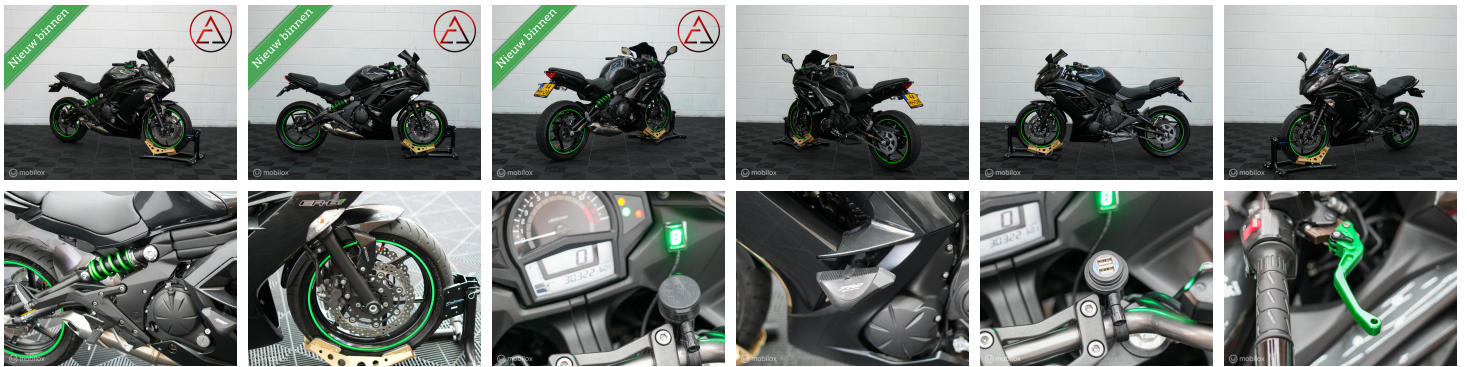

Einsteinweg 11N
3225 LT Hellevoetsluis

0181 413466
nick@elevateconcepts.io

Kawasaki ER-6f ABS

€ 4.999,- 30-09-2016 30.322 KM

Kenmerken

Merk	Kawasaki	Bouwjaar	2016	Tellerstand	30.322 KM
Model	-	Kleur	overig	Vermogen	72 PK
Type	ER-6f ABS	Brandstof	Benzine	Cilinderinhoud	649 CC
Prijs	€ 4.999,-	Transmissie	Handgeschakeld	Gewicht:	198 KG

Foto's voertuig

Overige

2

Anti Blokkeer Systeem

Opmerkingen

Fabrikant: **Kawasaki einsteinweg 11n info@kawasaki.nl**

Kawasaki ER-6f ABS

- **Kenteken:** 44-MH-DB
- **Merk:** Kawasaki
- **Model:** Tour
- **Tellerstand:** 30322 KM
- **Brandstofsoort:** Benzine
- **Bouwjaar:** 2016
- **Transmissie:** Geschakeld
- **Motorinhoud:** 649 cc
- **Aantal cilinders:** 2
- **Motorcode:** ER650AE
- **Vermogen:** 53 kW / 72pk
- **Ledig gewicht:** 198 kg
- **Aantal zitplaatsen:** 2
- **BTW/Marge:** Marge, de BTW is niet aftrekbaar

Overige

- Anti Blokkeer Systeem

Kawasaki ER-6f (2016) - Sportieve allrounder met perfecte balans

Namens Elevate Motoren presenteren wij deze fraaie Kawasaki ER-6f uit 2016. Dé motor voor rijders die een sportieve uitstraling combineren met dagelijks gebruiksgemak — of het nu gaat om de woon-werkrit, een ontspannen toertocht door het Nederlandse landschap, of een pittige rit door de bochten.

Met slechts **30.200 km** op de teller heeft deze ER-6f nog een lang en mooi leven voor de boeg. De soepele 649cc parallel-twin levert een heerlijk lineair vermogen dat zowel beginnende als ervaren rijders aanspreekt: genoeg punch om plezier te beleven, maar nooit intimiderend. De halfkuip biedt prima windbescherming op langere ritten, terwijl de comfortabele zithouding ook urenlang rijden tot een genot maakt.