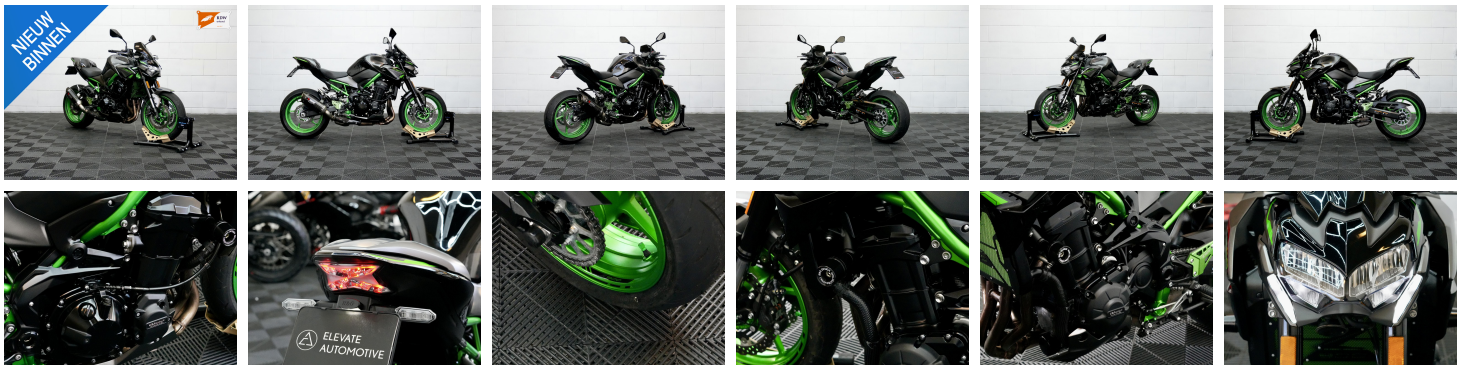

Einsteinweg 11N
3225 LT Hellevoetsluis

0181 413466
nick@elevateconcepts.io

Kawasaki

Z900 Performance Fabrieksgarantie

€ 10.499,- 21-09-2023 6.300 KM

Kenmerken

Merk	Kawasaki	Bouwjaar	2023	Tellerstand	6.300 KM
Model	-	Kleur	overig	Vermogen	125 PK
Type	Z900 Performance Fabrieksgarantie	Brandstof	Benzine	Cilinderinhoud	948 CC
Prijs	€ 10.499,-	Transmissie	Handgeschakeld	Gewicht:	212 KG

Foto's voertuig

Exterieur

Infotainment

LED achterlichten
LED dagrijverlichting
LED koplampen

2
telefoonintegratie

Veiligheid

Overige

Anti Blokkeer Systeem
Anti doorSlip Regeling

Zoek je een nagenoeg nieuwe Z900 zonder de vervelende verrassingen? Dan ben je hier aan het juiste adres.

Wat maakt deze motor bijzonder?

Deze Kawasaki Z900 uit 2023 is als nieuw — en dat is geen verkooppraatje. Met slechts 6.300 kilometer op de teller is deze topmotor nog maar net ingereden. Altijd in handen geweest van één eigenaar, die hem consequent heeft laten onderhouden bij een erkende Kawasaki dealer.

Waarom de Z900?

De Z900 is Kawasaki's ultieme naked bike — 125 pk, rauw en direct, maar toch veelzijdig genoeg voor dagelijks gebruik. Een motor die je telkens opnieuw een grijns bezorgt, van eerste tot laatste bocht.